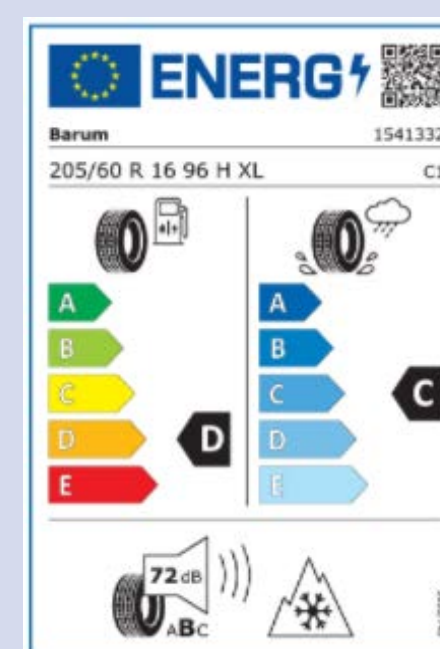

Barum

TOURAN, T-ROC, CADDY
205/60 R16 96H XL
BARUM POLARIS 5

2.390,-

4.841,-