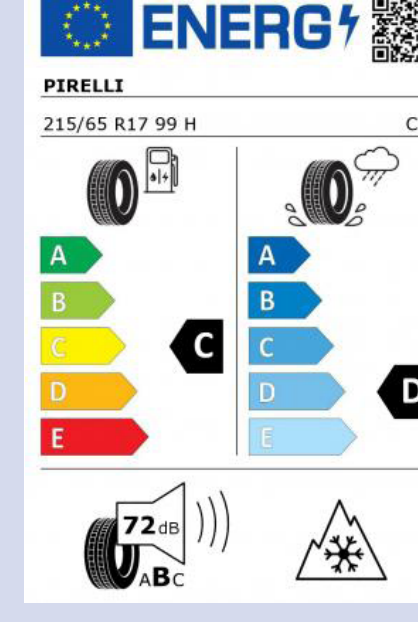

PASSAT
215/55 R17 98V XL
CONTINENTAL TS850P + ALU DISK VW

7.950,-

10.086,-

Semperit

TIGUAN
215/65 R17 99H
SEMPERIT SPEED GRIP 5 + ALU DISK VW

8.490,-

11.909,-

Pirelli