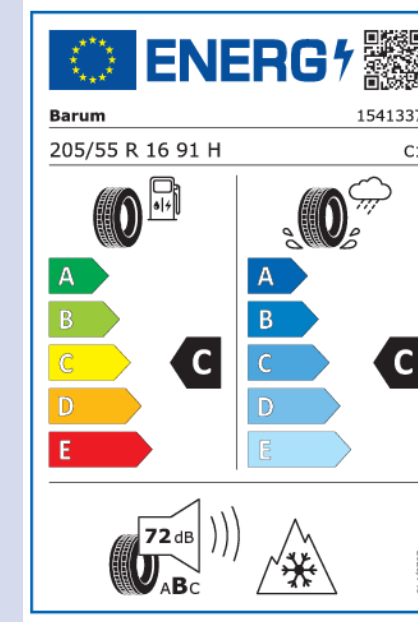

Barum

CADDY
205/60 R16 96H XL
BARUM POLARIS 5 + DISK VW

2.950,-

4.619,-