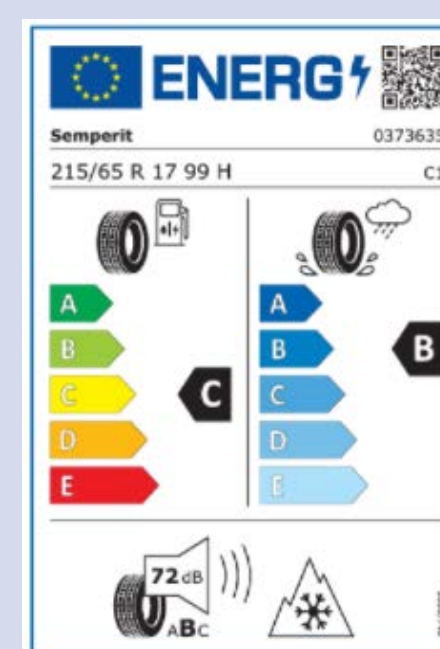

PIRELLI

SHARAN, TOURAN, T-ROC
205/60 R16 96H XL
PIRELLI SOTTOZERO 3

4.190,-

5.896,-

Continental

PASSAT, T-ROC, ALLTRACK
215/55 R17 98V XL
CONTINENTAL TS870P

2.950,-

4.470,-