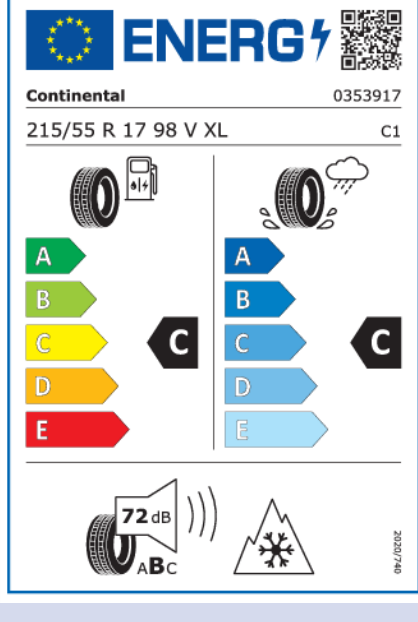

T-ROC
205/60 R16 92H
CONTINENTAL TS850P + ALU DISK VW

4.550,-

8.641,-

Continental

TOURAN
205/60 R16 96H XL
CONTINENTAL TS830P + ALU DISK VW

8.950,-

9.370,-

Continental