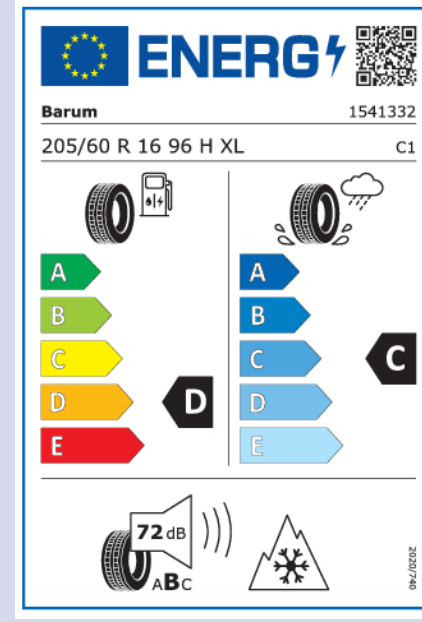

Barum

T-ROC
205/60 R16 96H XL
BARUM POLARIS 5 + DISK VW

4.750,-

8.490,-