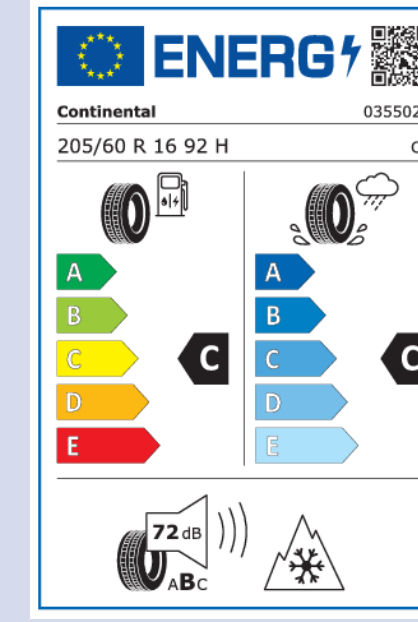

T-CROSS
195/60 R16 89H
SEMPERIT MASTER GRIP 2 + ALU DISK VW

2.990,-

4.812,-

Barum

T-ROC
205/60 R16 96H XL
BARUM POLARIS 5 + DISK VW

4.750,-

8.490,-

Continental