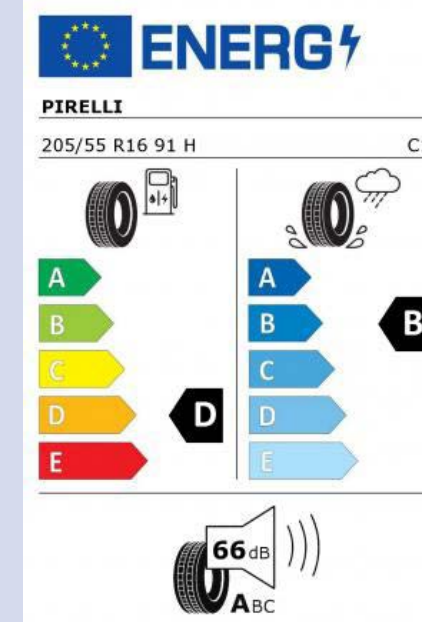

Pirelli

GOLF
205/55 R16 91H
PIRELLI CINTURATO W + ALU DISK VW

3.190,-

5.085,-