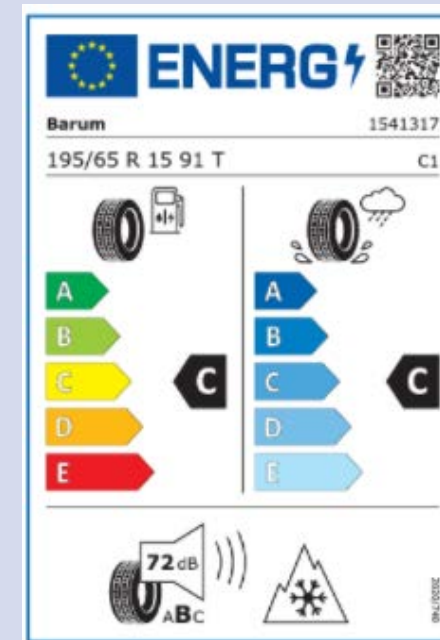

Barum

GOLF, CADDY
195/65 R15 91T
BARUM POLARIS 5

1.450,-

2.362,-