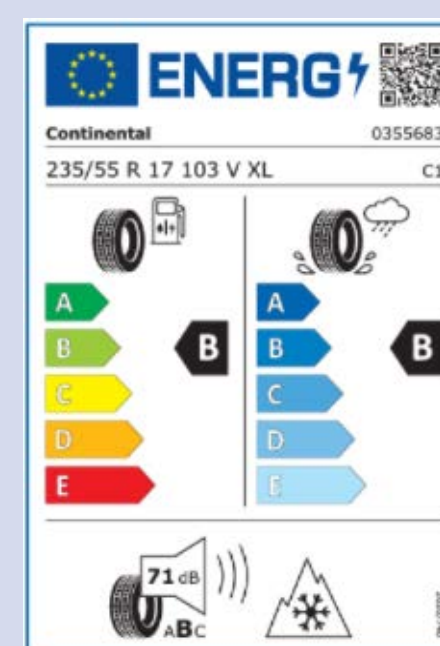

Continental

T5, T6, MULTIVAN
235/55 R17 103V XL
CONTINENTAL TS870P

2.290,-

3.059,-