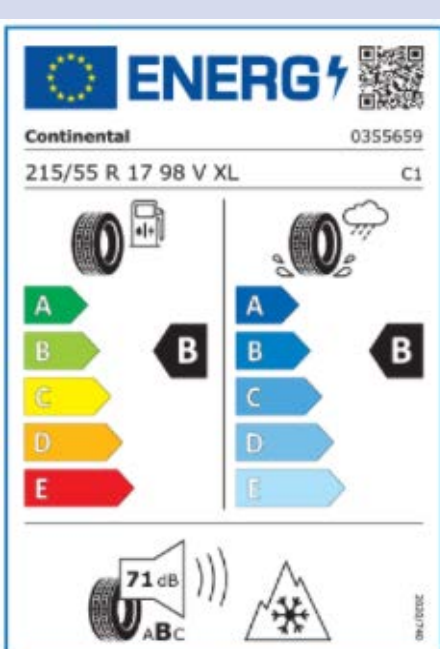

PIRELLI

SHARAN, TOURAN, T-ROC
205/60 R16 96H XL
PIRELLI SOTTOZERO 3

4.190,-

5.896,-

Continental

PASSAT, T-ROC, ALLTRACK
215/55 R17 98V XL
CONTINENTAL TS870P

2.950,-

4.470,-