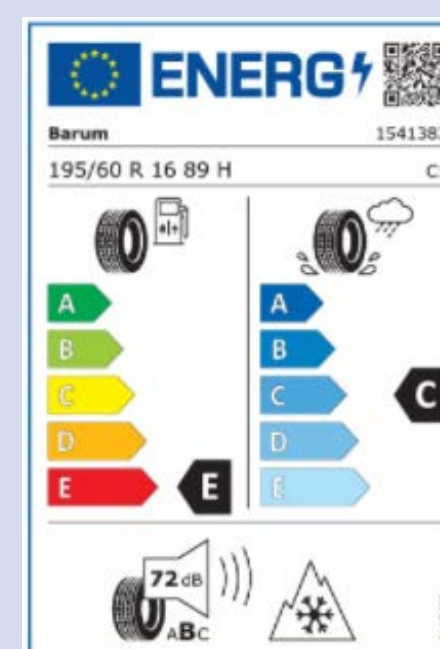

Barum

GOLF, CADDY
205/55 R16 91H
BARUM POLARIS 5

2.150,-

3.319,-

Continental

GOLF, CADDY
205/55 R16 91H
CONTINENTAL TS870

1.650,-

2.156,-