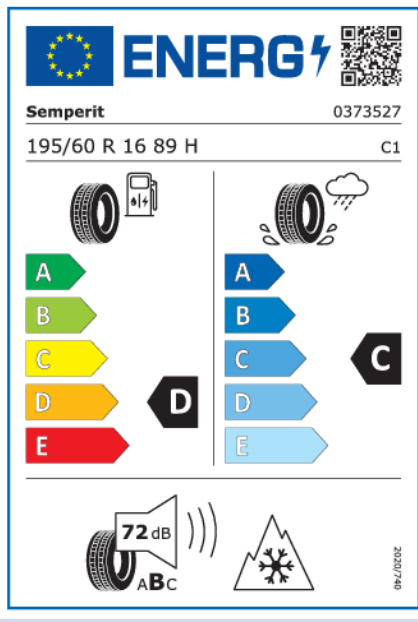

Semperit

T-CROSS
195/60 R16 89H
SEMPERIT MASTER GRIP 2 + ALU DISK VW

2.990,-

4.812,-