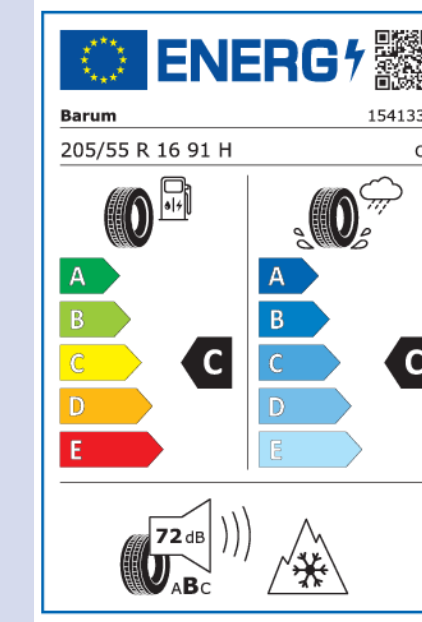

Barum

T-CROSS
195/60 R16 89H
BARUM POLARIS 5 + DISK VW

5.690,-

5.953,-