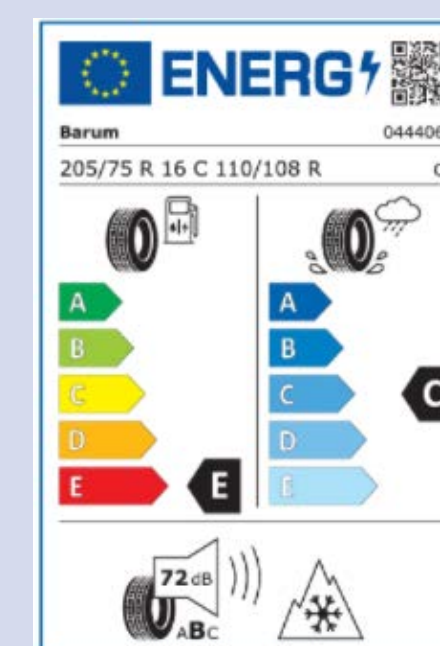

Barum

CRAFTER
205/75 R16C 110R
BARUM SNOVANIS 3

Porsche České Budějovice
Okružní 2557
370 04 České Budějovice
tel.: 387 000 011
info.cb1@porsche.cz, www.porsche-cb...

Ochranná vrstva AirStop chrání
pneumatiku proti průrazu
běhounu a ztrátě tlaku.