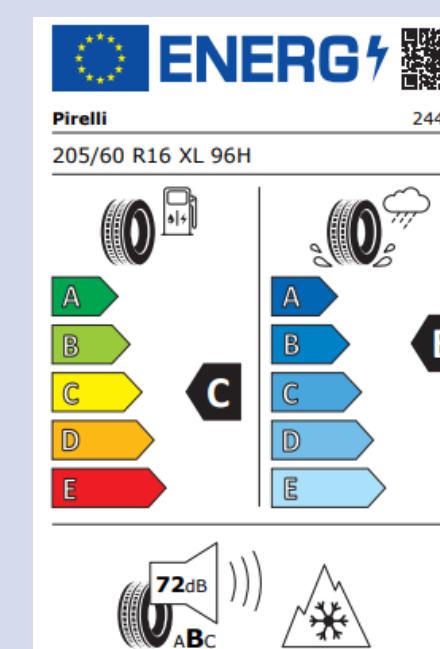

PIRELLI

SHARAN, TOURAN, T-ROC
205/60 R16 96H XL
PIRELLI SOTTOZERO 3

4.190,-

5.896,-

Continental

PASSAT, T-ROC, ALLTRACK
215/55 R17 98V XL
CONTINENTAL TS870P

2.950,-

4.470,-