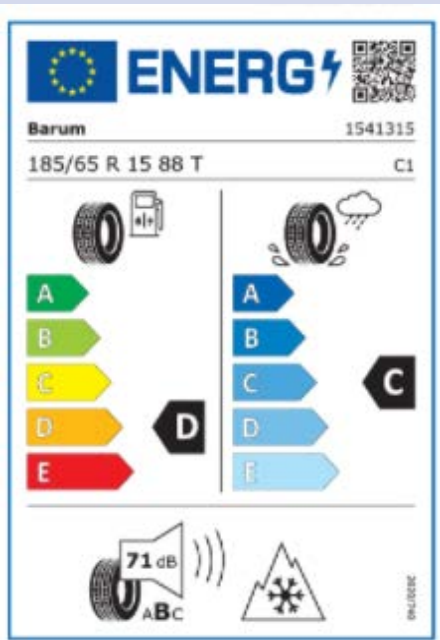

Barum

POLO
185/65 R15 88T
BARUM POLARIS 5

990,-

1.554,-