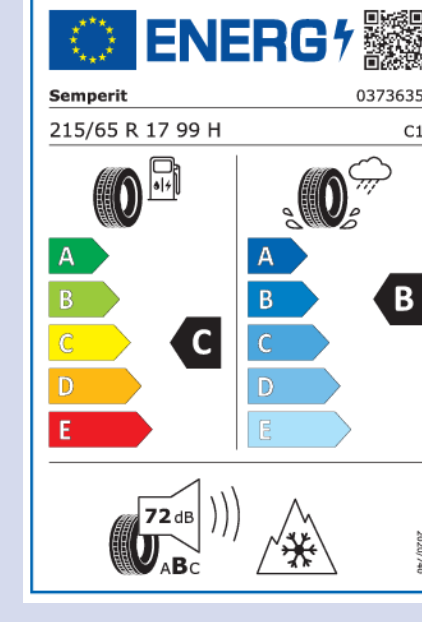

Semperit

TIGUAN
215/65 R17 99H
SEMPERIT SPEED GRIP 5 + ALU DISK VW

8.490,-

11.909,-