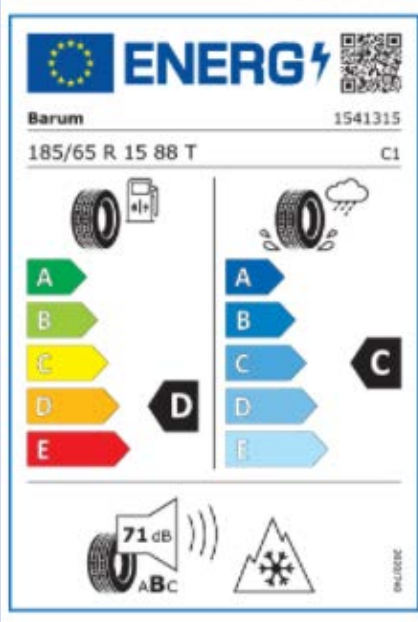

PNEUGARANCE VW NA 3 ROKY
ZDARMA

Uvedené ceny jsou vč. DPH za kus.
Ceník platí od 1. 10. 2021 do vyprodání zásob.

Akční nabídka zimních kol

pro vozy Volkswagen v Porsche České Budějovice

2.250,-

3.571,-

Barum