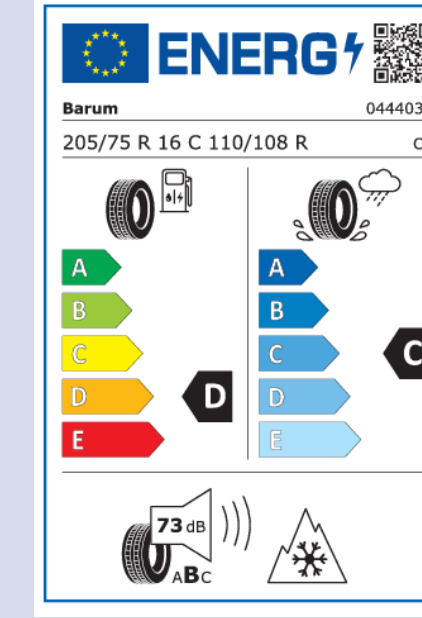

T5, T6, MULTIVAN
215/65 R16C 109R
PIRELLI CARRIER WINTER + DISK VW

4.090,-

6.188,-

Barum

CRAFTER
205/75 R16C 110R
BARUM SNOVANIS 2 + DISK VW

Porsche České Budějovice
Okružní 2557
370 04 České Budějovice
tel.: 387 000 011
info.cb1@porsche.cz, www.porsche-cb...