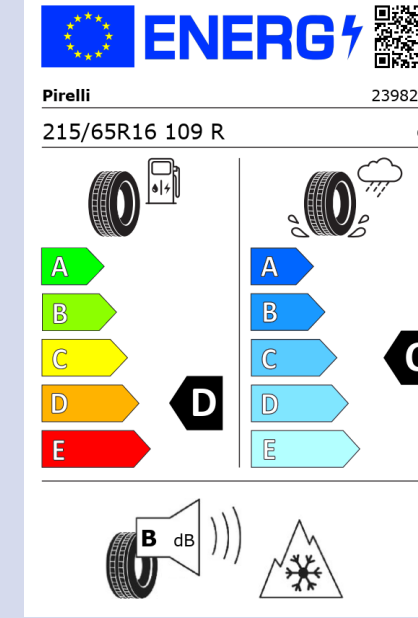

TOUAREG
255/55 R19 111V XL
CONTINENTAL TS850P SUV + ALU DISK VW

3.990,-

6.299,-

Barum

T5, T6, MULTIVAN
215/65 R16C 109R
BARUM SNOVANIS 3 + DISK VW

4.450,-

8.562,-

Pirelli