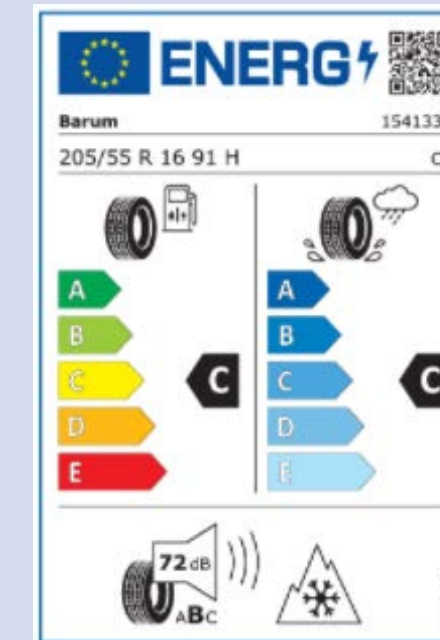

Barum

GOLF, CADDY
195/65 R15 91T
BARUM POLARIS 5

1.450,-

2.362,-

Continental

GOLF, CADDY
195/65 R15 91T
CONTINENTAL TS870

1.390,-

1.949,-