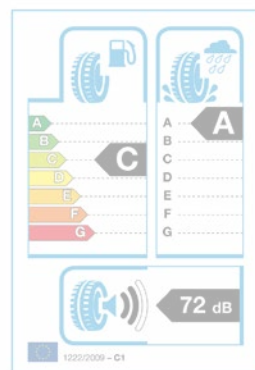

Rádi Vám nabídneme odbornou konzultaci k výběru typu a rozměru pneumatiky, **kontaktujte nás.**

286 001 711

nd.prosek@porsche.cz

Nové štítky

V květnu 2021 EU uvede do užívání nové štítky pneumatik, které poskytnou spotřebitelům více informací o vybraných vlastnostech pneumatik. Nový obsah:

1. Obchodní název/ značka dodavatele
2. QR kód (pro přímý přístup do veřejné části produktové databáze EU)
3. Označení typu pneumatiky (číslo položky)
4. Rozměr, index nosnosti, rychlostní index pneumatiky
5. Piktogram záběrových vlastností na sněhu: 3PMSF
6. Piktogram záběrových vlastností na ledu