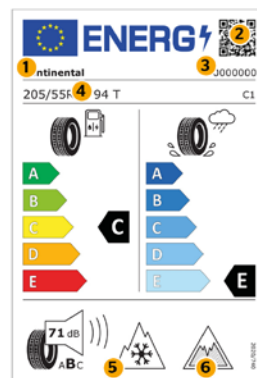

nový štítek

Porovnání brzdné dráhy

Brzdění s ABS na mokré vozovce z 80 km/h do zastavení: při zbytkové hloubce dezénu 1,6 mm se brzdná dráha podstatně prodlužuje.