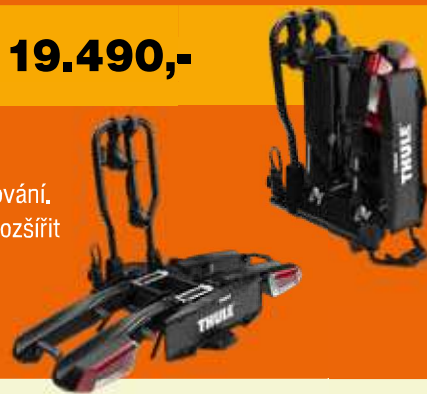

AKČNÍ NABÍDKA NOSIČŮ KOL NA TAŽNÉ ZAŘÍZENÍ

Porsche České Budějovice

PRO 2 KOLA

Thule Easy Fold XT2

Akční cena 18.890,-

Nosnost až 60 kg.
Snadné složení a skladování.

Thule Easy Fold 3 944

Akční cena 19.490,-

Nosnost až 60 kg.
Snadné složení a skladování.
S adaptérem je možné rozšířit až na 3 kola.

PRO 3 KOLA

Thule Velocompact ŠKODA

Akční cena 14.290,-

Nosnost až 60 kg.
S adaptérem
je možné rozšířit
až na 4 kola.

Thule Easy Fold 3 945

Akční cena 21.990,-

Nosnost až 60 kg.
Snadné složení a skladování.
S adaptérem je možné rozšířit
až na 4 kola.

PRO 4 KOLA

Thule Easy Fold 3 945

Akční cena 21.990,-
+ adaptér 4 kola 4.990,-

Nosnost až 60 kg.
Snadné složení a skladování.
S adaptérem je možné rozšířit
až na 4 kola.

Thule Velospace 3

Akční cena 19.490,-
+ adaptér 4 kola 3.990,-

Nosnost až 60 kg.
S adaptérem je možné rozšířit
až na 4 kola.
Velký výklop nosiče - vhodné
i pro dodávky.