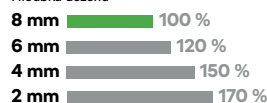

Vliv hloubky dezénu zimních pneumatik na brzdovou dráhu

Na zasněžené vozovce

Hloubka dezénu

Porovnání brzdných drah u zimních a letních pneumatik

Na suché vozovce z 60 km/h

Na sněhu z 50 km/h

Na sněhu z 30 km/h