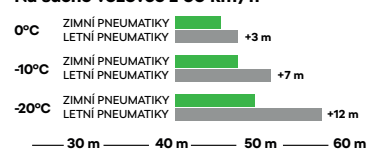

Vliv hloubky dezénu zimních pneumatik na brzdovou dráhu

Na zasněžené vozovce

Hloubka dezénu

Porovnání brzdných drah u zimních a letních pneumatik

Na suché vozovce z 60 km/h

Na sněhu z 50 km/h

Na sněhu z 30 km/h