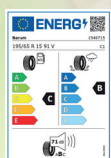

Baum

GOLF, TOURAN, CADDY
195/65 R15 91V
BRAVURIS 5HM

1.790,-

~~3.646,-~~