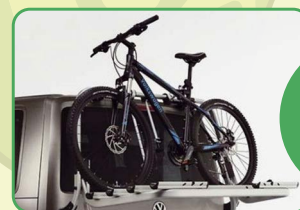

TOP
CENA!

Originální nosič kol pro VW T6 a T6.1

Akční cena 18.290 Kč
(běžná cena 21.973 Kč)

originální kvalita VW, transport až 4 kol,
i pro elektrické zadní dveře,
nosnost max. 60 kg

Uvedené ceny jsou vč. DPH za kus. Nabídka platí od 1.4.2022 do vyprodání zásob.

VW-Audi tel.: 387 000 061
Škoda tel.: 387 000 065
e-mail: sklad_cb@porsche.cz

**Kompletní nabídku nosičů kol naleznete
v naší provozovně Porsche České Budějovice**